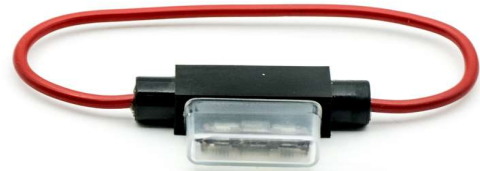

**AC06-6000**  
Level Sensor Cable

**AC06-6100**  
Level Sensor + Solenoid Cable

**AC06-6200**  
Solenoid Cable

**AC06-7000**  
Carburetor / Injection Switch Cable

**AC06-7100**  
Fuse 7,5 Amp

**AC06-8000**  
Injector Cable