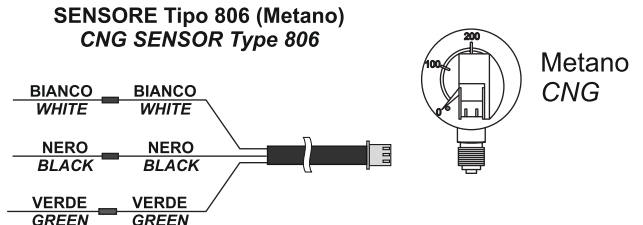

COLLEGAMENTO SENSORE PRESSIONE
PRESSURE SENSOR INSTALLATION

2 - A

SCHEMI DI COLLEGAMENTO SENSORI DI LIVELLO
LEVEL SENSORS WIRING DIAGRAM

2 - B

SCHEMA COLLEGAMENTO SONDA LAMBDA - EMULAZIONE
WIRING DIAGRAM FOR LAMBDA SENSOR - EMULATION