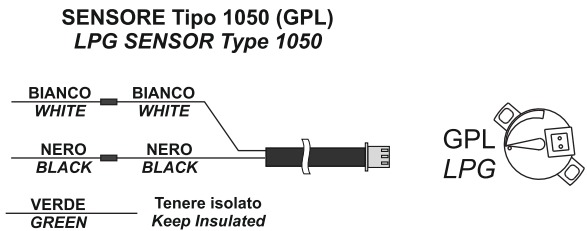

COLLEGAMENTO SENSORE PRESSIONE
PRESSURE SENSOR INSTALLATION

2 - A

SCHEMI DI COLLEGAMENTO SENSORI DI LIVELLO
LEVEL SENSORS WIRING DIAGRAM

2 - B

SCHEMA COLLEGAMENTO SONDA LAMBDA - EMULAZIONE
WIRING DIAGRAM FOR LAMBDA SENSOR - EMULATION

2-C

SCHEMA COLLEGAMENTO SERVIZI
SERVICES WIRING DIAGRAM

2-D